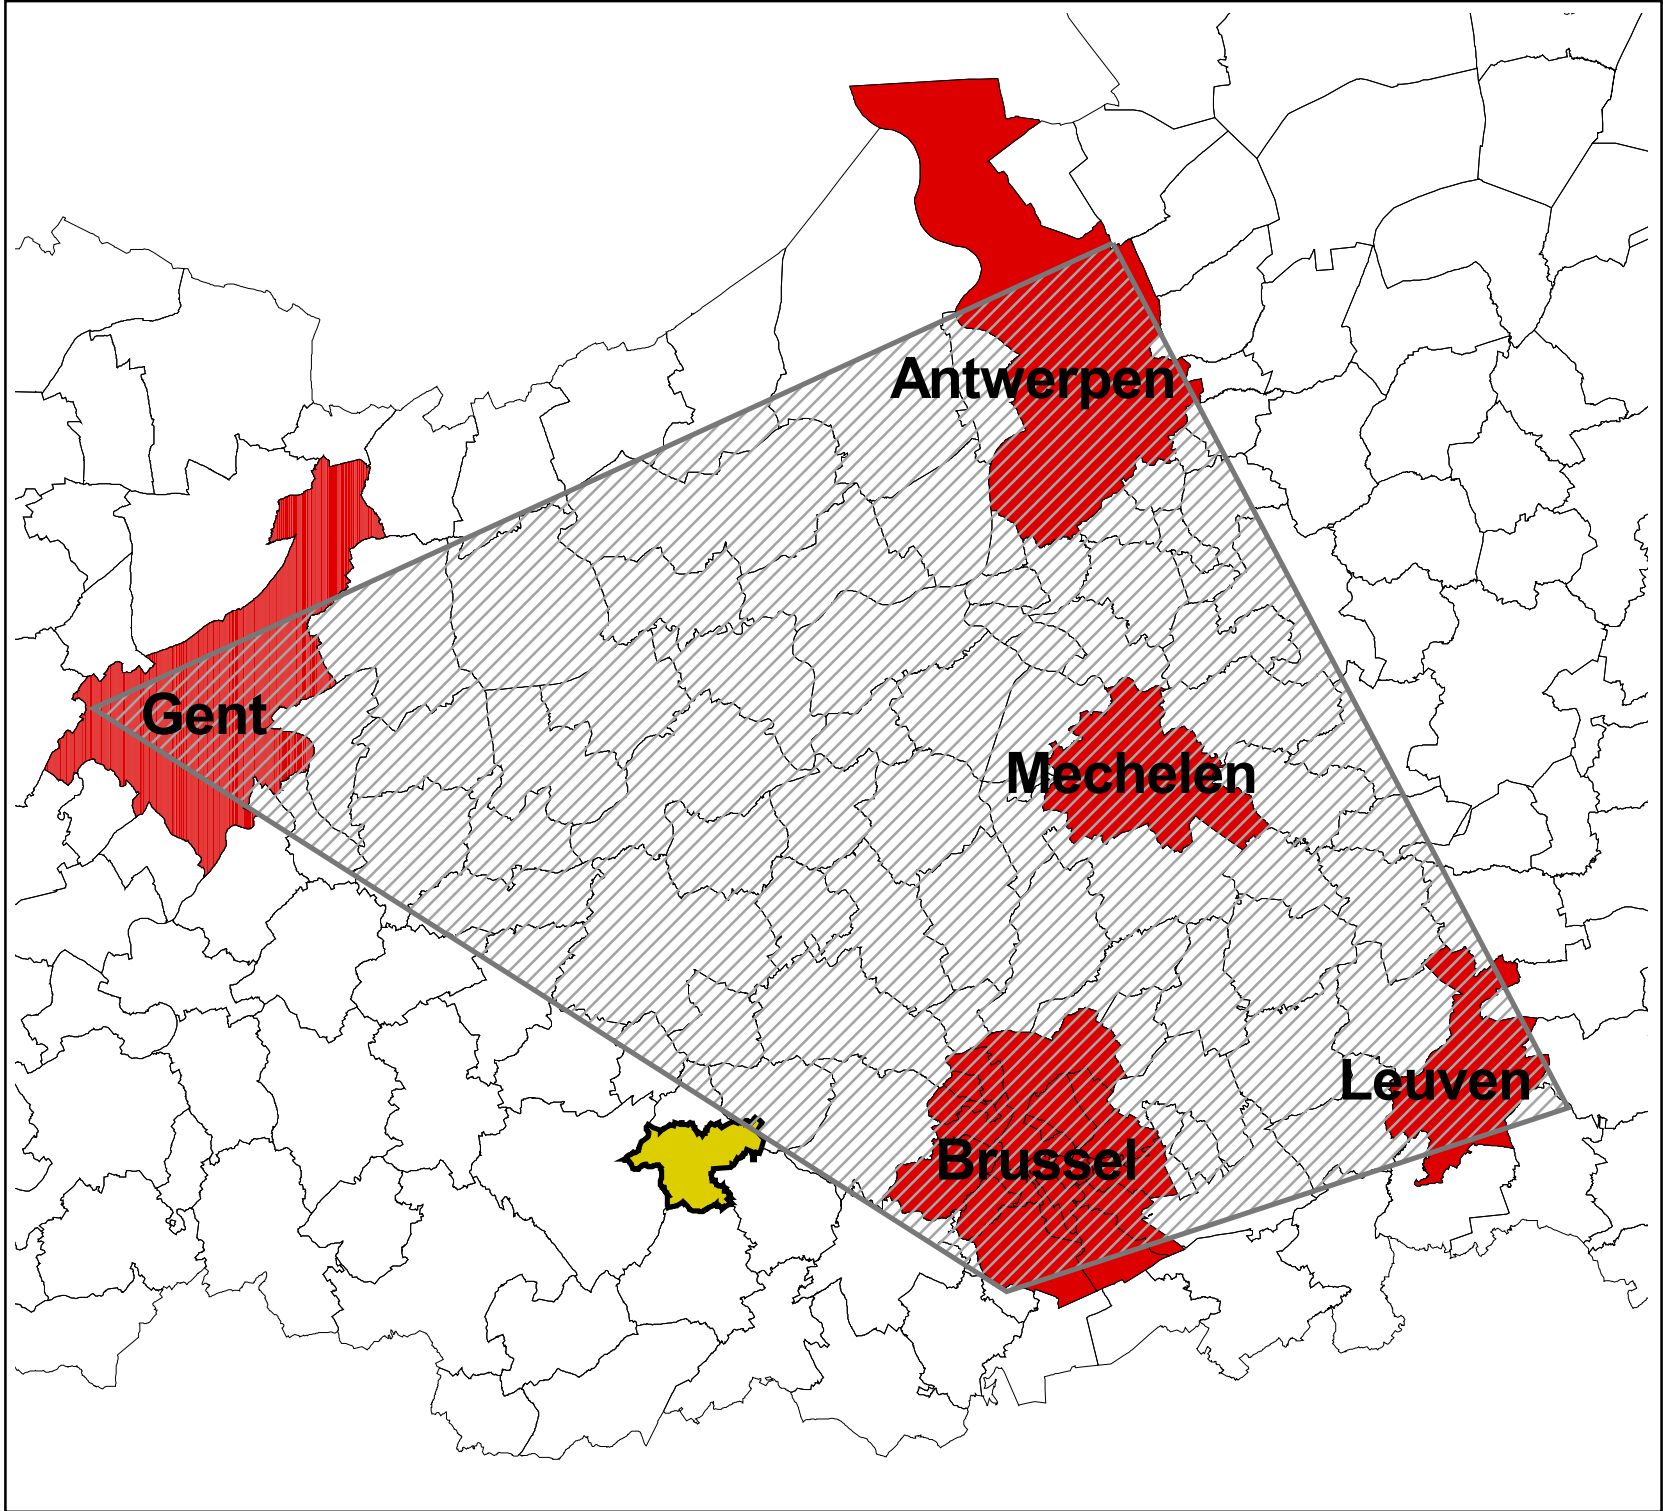

**ROOSDAAL**

04. Vlaamse Ruit

Legende

-  Gemeente Roosdaal
-  Vlaamse Ruit
-  Steden
-  Gemeentegrenzen

In opdracht van gemeente Roosdaal

3000 0 3000 Meter

April 2003