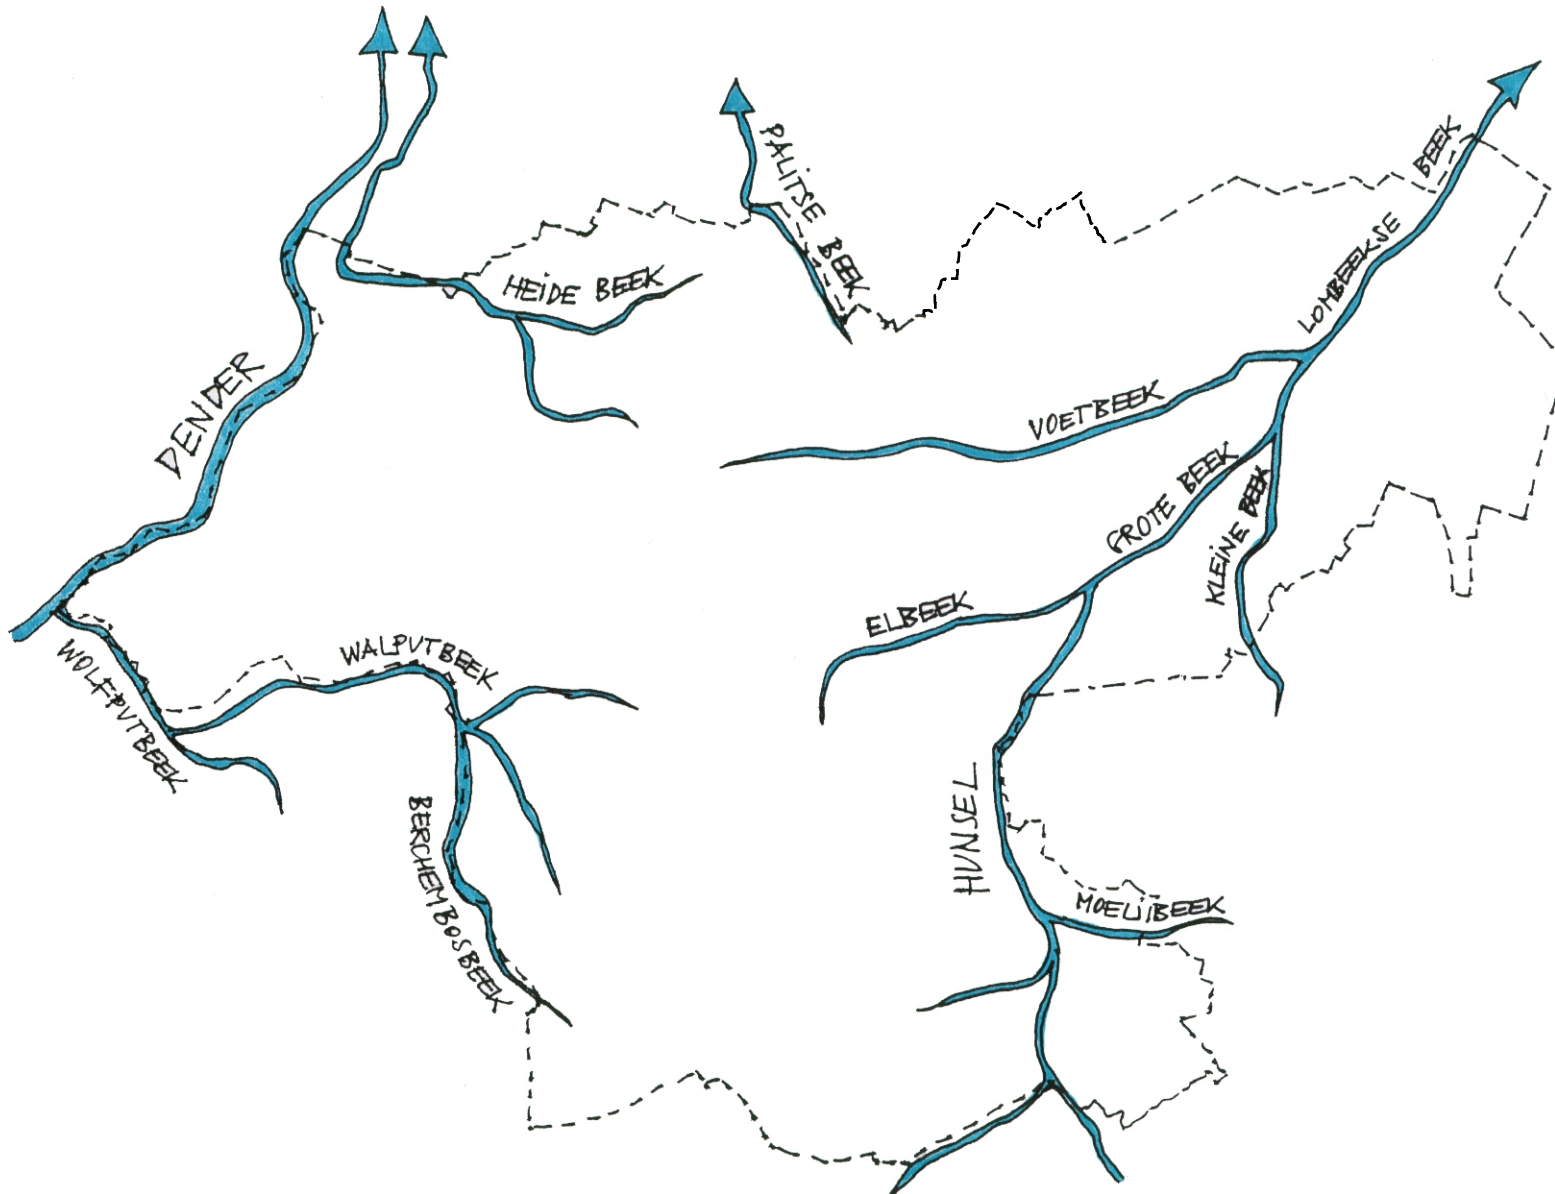

Legende

Stroomrichting

Gemeentegrens

In opdracht van gemeente Roosdaal