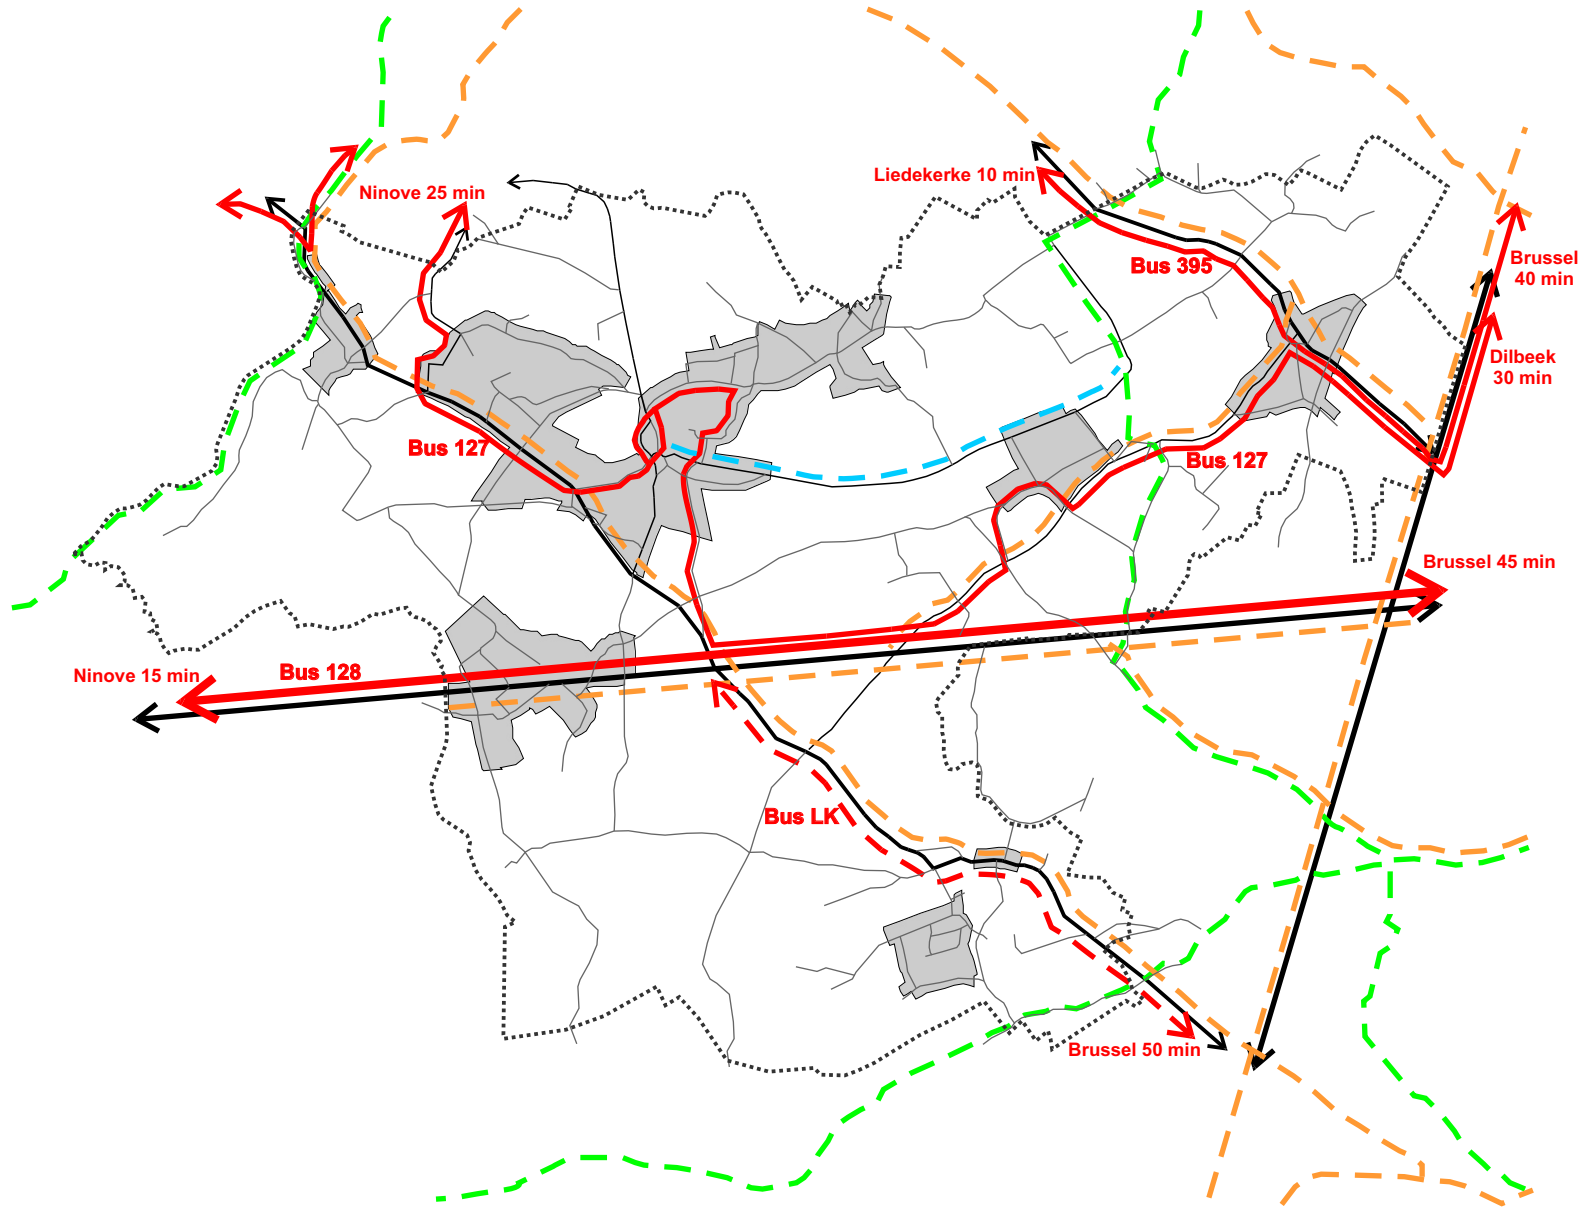

Legende

-  Functioneel fietsroutenetwerk
-  Recreatief fietsroutenetwerk
-  Vrijliggend gemeentelijk fietspad
-  2 Bussen / uur
-  1 Bus / uur
-  Spitsurdiens

In opdracht van gemeente Roosdaal